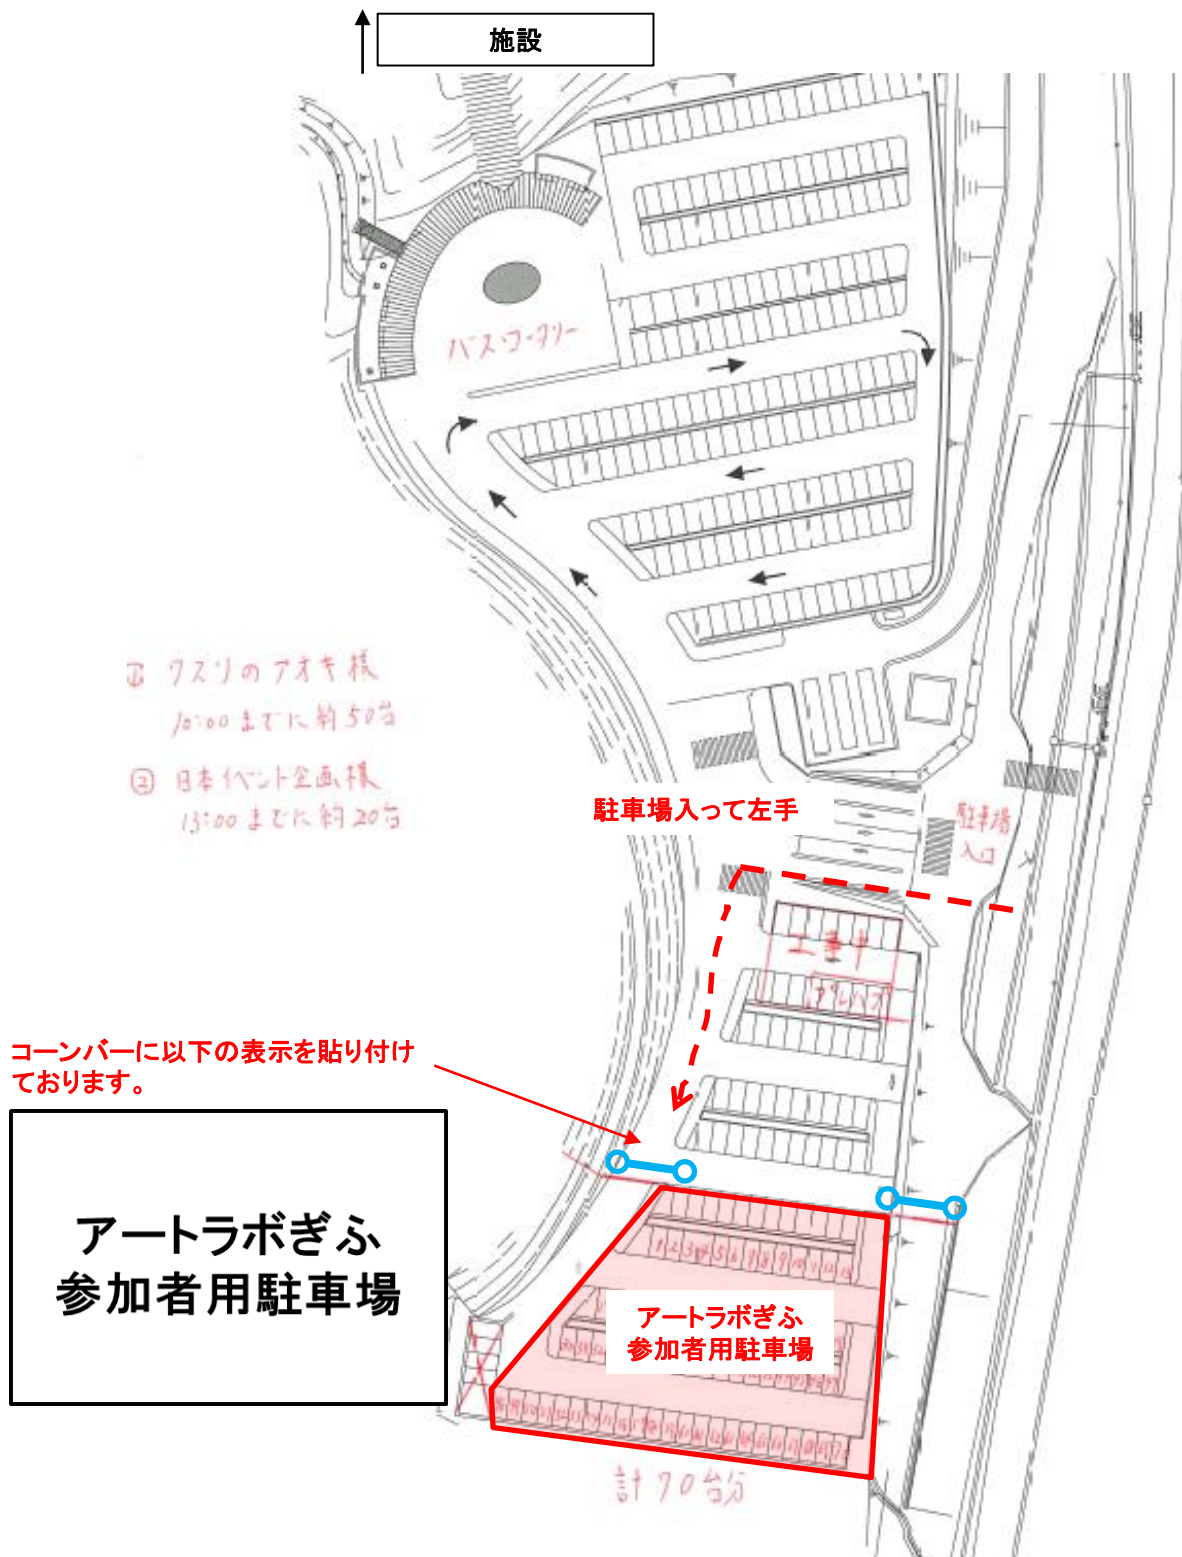

■ 駐車場について（参加者・関係者）

イベント当日は複数の催事が予定されております。
アートラボぎふ参加者用に駐車スペースを確保しておりますので、
以下の地図を参照いただき、ご利用くださいませ。
カラーコーンで確保している為、バーを外してお入りください。
※通常駐車場が空いていれば利用していただいても構いません。