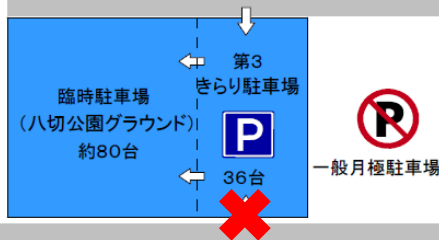

■ 駐車場について

北方町生涯学習センター駐車場案内

駐車場利用の注意

- ・駐車場内での、事故・盗難などにつきましては、一切責任を負いません。
- ・第1・2駐車場のご利用時間は9:00～21:30です。時間外は閉門しますのでご注意ください。
- ・第3駐車場、臨時駐車場は利用状況により開閉します。
- ・県営住宅駐車場、一般月極駐車場、町立図書館駐車場には絶対に駐車しないでください。
- ・路上駐車は、周辺住民に大変迷惑になります。絶対に駐車しないでください。

南側は締め切り

会場付近の県営住宅住居者駐車場、一般月極駐車場、町立図書館駐車場には絶対に駐車しないでください。