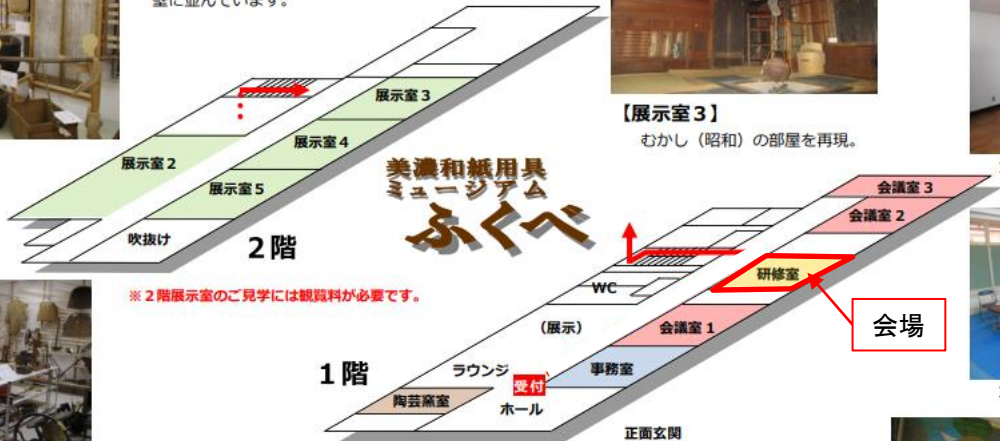

■会場について

施設の概要

- 展示室 (2階) 美濃和紙の用具類や地域の民俗資料等を展示しています。[有料]
- 会議室 (1階) 地域の方の生涯学習や交流活動でご利用いただけます。
- 研修室 (1階) 美濃和紙用具の製作技術を習得しようとする方にご利用いただけます。
- 体育館 (別棟) コート1面 (バスケットボール、バレーボール等)

1階ラウンジ横の展示コーナー (無料)
皇居宮殿の特注障子をすいた桁と馬鞍。

1階 研修室

1階 会議室 1

【展示室 2】

紙すきに使われる用具類などを紹介。
工程ごとに展示され、色々な規格の笥や桁も
壁に並んでいます。

【展示室 3】

むかし (昭和) の部屋を再現。

【展示室 5】

養蚕をはじめ、脱穀機や鎌、のこぎり、竿など、生業 (農林漁業) を支えた用具類を紹介。

【展示室 4】

電話、ざる、はかりなど、生活を支えた道具類を紹介。

1階ラウンジ

学校時代の面影を残す玄関ホール