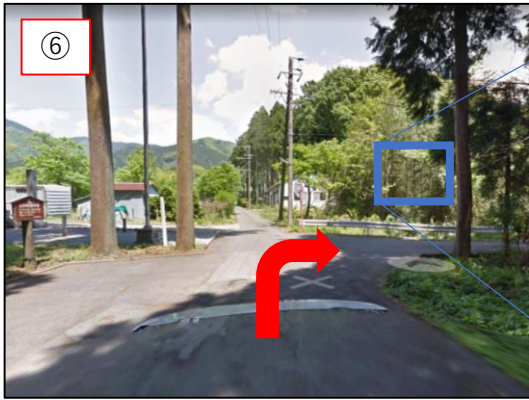

■ 駐車場案内について

- ① 関ヶ原製作所 本社工場手前を左折し、道なりに進む。関ヶ原製作所駐車場に進入しないようご注意ください。当日スタッフがこちらで再度ご案内いたします。

②③ このようなサインを目印にお進みください。

■ 駐車場案内について

- ④⑤ 地点④でサインに沿って左折してください。
左折いただき少し直進すると地点⑤のような場所に出ますので右折下さい。

- ⑥ 地点⑤から直進いただくと地点⑥に出ますので、サインに従い右折下さい。

- ⑦ 地点⑥から直進いただきサインに沿って進みながら地点⑦にて左折ください。

- ⑧ 直進いただくと右手に駐車場がございます。
当日スタッフがおりますのでスタッフを目印に駐車場にお入りください。