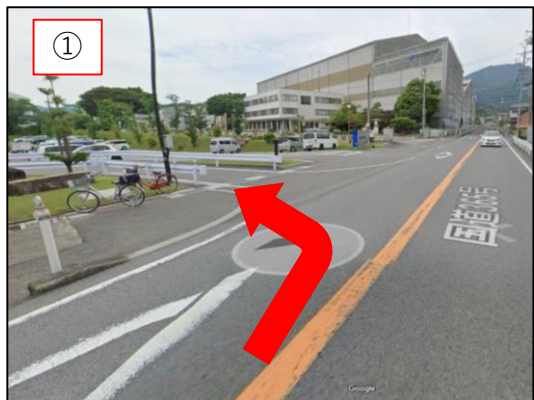

■ 駐車場案内について

- ① 関ヶ原製作所 本社工場手前を左折し、道なりに進む。関ヶ原製作所駐車場に進入しないようご注意ください。当日スタッフがこちらで再度ご案内いたします。

②③ このようなサインを目印にお進みください。

■ 駐車場案内について

- ④⑤ 地点④でサインに沿って左折してください。
左折いただき少し直進すると地点⑤のような場所に出ますので右折下さい。

- ⑥ 地点⑤から直進いただくと地点⑥に出ますので、サインに従い右折下さい。

- ⑦ 地点⑥から直進いただきサインに沿って進みながら地点⑦にて左折ください。

- ⑧ 直進いただくと右手に駐車場がございます。
当日スタッフがおりますのでスタッフを目印に駐車場にお入りください。